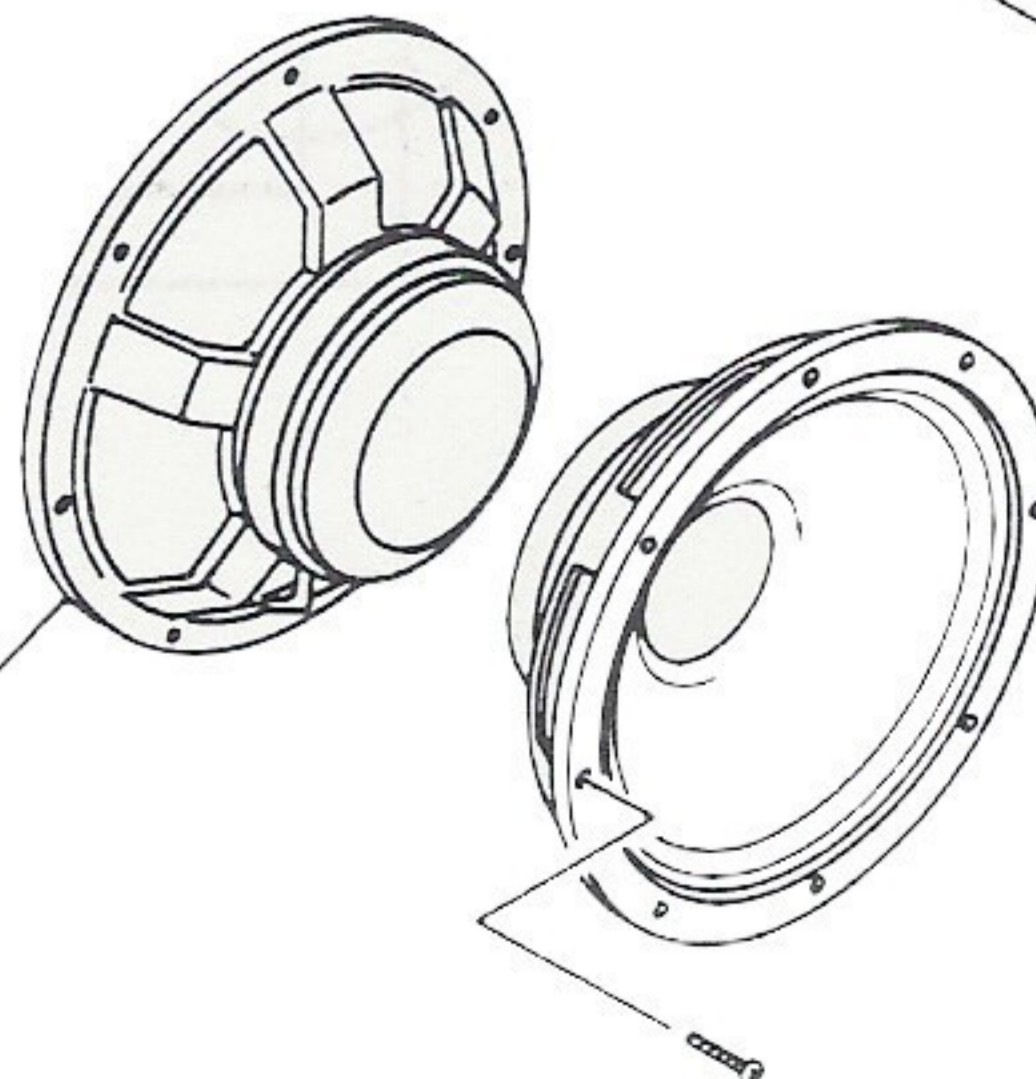

tonhalle - Doble 18"

Medidas Fisicas.

750 mm x 1500 mm x 800 mm D

Tubos de Sintonia-
Cant. 2 x 8" x 200 mm L

Ficha Doble

Nota:
Impedancia nominal 4 Ohms
Potencia de programa 1200 w
Respuesta en Frecuencia
28 hz a 150 hz (+/- 3 db)

Pintura.
Texturada / Uretanica

Orientación de woofers

Woofers.
th - 2 x w 18600 8 ohms
Cono de fibra de carbono